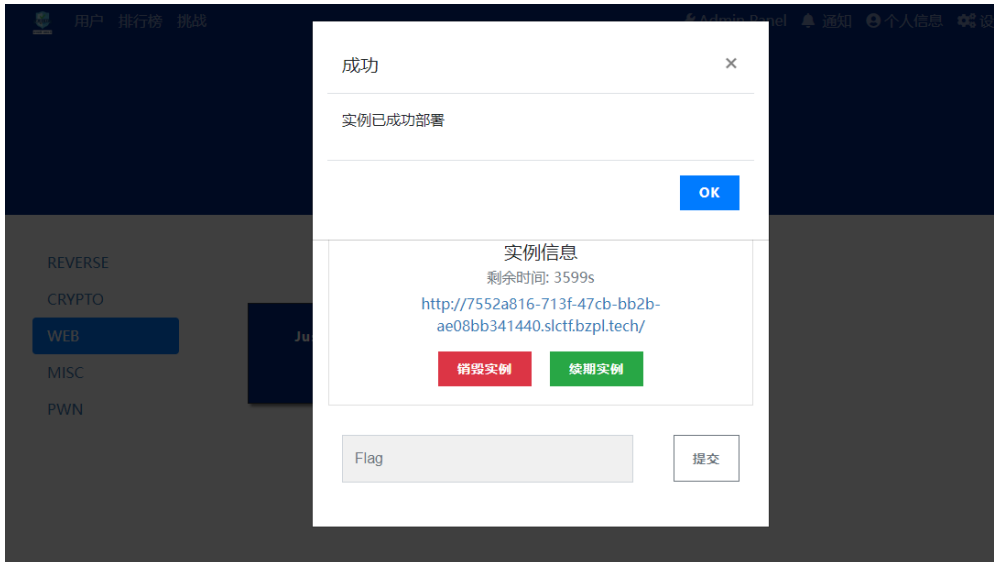

用户认证

本次比赛需要通过用户认证后才能参与
请使用WeLink扫描下方二维码来进行用户认证

打开 WeLink, 扫码登录

用户认证

本次比赛需要通过用户认证后才能参与
请使用WeLink扫描下方二维码来进行用户认证

扫描成功，请在手机上确认是否授权登录

login and get YajuSenpai's flag

用户 排行榜 挑战