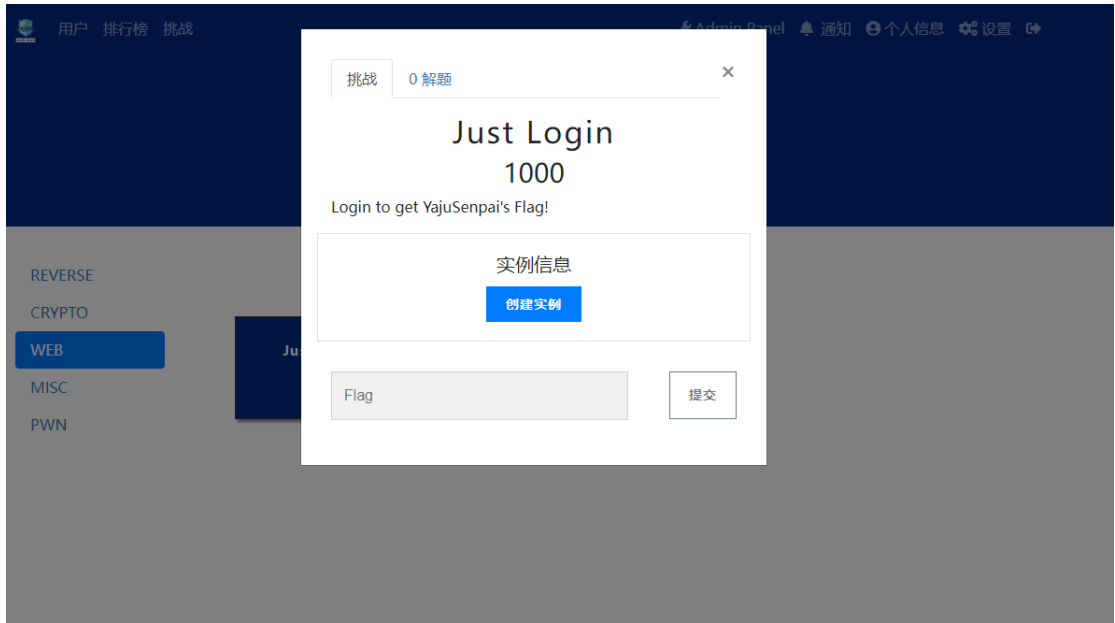

用户认证

本次比赛需要通过用户认证后才能参与
请使用WeLink扫描下方二维码来进行用户认证

打开 WeLink, 扫码登录

用户认证

本次比赛需要通过用户认证后才能参与
请使用WeLink扫描下方二维码来进行用户认证

扫描成功，请在手机上确认是否授权登录

login and get YajuSenpai's flag

用户 排行榜 挑战